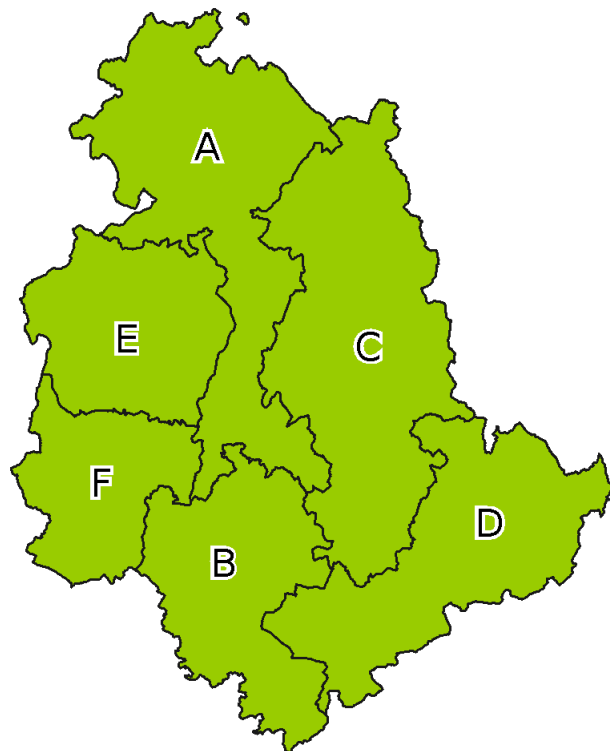

DOCUMENTO N.	DATA EMISSIONE	INIZIO VALIDITA'	FINE VALIDITA'
073/2022	11/10/2022 12:45	11/10/2022 14:00	13/10/2022 00:00

dalle ore 14:00 di martedì 11/10/2022

**ZONE DI ALLERTA:**

- A: Alto Tevere
- B: Medio Tevere
- C: Chiascio - Topino
- D: Nera - Corno
- E: Trasimeno - Nestore
- F: Chiani - Paglia

	ALLERTA IDRAULICA	ALLERTA IDROGEOLOGICA	ALLERTA PER TEMPORALI	VENTO	NEVE	GHIACCIO
A	VERDE	VERDE	VERDE	VERDE	VERDE	VERDE
B	VERDE	VERDE	VERDE	VERDE	VERDE	VERDE
C	VERDE	VERDE	VERDE	VERDE	VERDE	VERDE
D	VERDE	VERDE	VERDE	VERDE	VERDE	VERDE
E	VERDE	VERDE	VERDE	VERDE	VERDE	VERDE
F	VERDE	VERDE	VERDE	VERDE	VERDE	VERDE